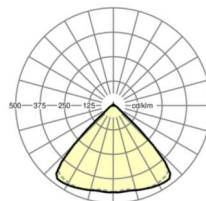

параметры

номер заказа	19415006174
код EAN	4020863411382
номер таможенного тарифа	94051190
Знак прохождения контроля	IP 20, класс защиты I, ENEC10 VDE, F, HACCP DIN10500/Food/IFS-пригодность для применения/BRC, Indoor, CE
Степень ударопрочности IK	IK03 (-20°C bis 35°C)
Температура окружения	ta -20°C в 35°C
Особые свойства	Готовность к IoT «Ready for IoT»
Гарантийный срок	5 лет
Государственные программы поддержки	BEG - государственные субсидии для энергосберегающих зданий (действительна только для Германии)

электротехника

Балласт	Электронный драйвер DALI2 (1 штука)
Мощность системы	53W
сетевое напряжение	230V/50Hz
автоматический предохранитель (пусковой ток)	13 штук/B10, 22 штук/B16, 21 штук/C10, 36 штук/C16
класс энергосбережения/Источник света	D

Оптика

Оснастка	LED, цветопередача/оттенок света CRI ≥ 80 / 6500K
Допуск для координаты цветности (MacAdam)	3SDCM
Фотобиологическая безопасность (светильник)	RG1
Номинальный световой поток	7893lm
Срок службы LED	50000h L80/B10 (Tq 35°C)
светоотдача светильников	149lm/W
Угол излучения	95° (C0) / 95° (C90)
UGR поп./вдоль	20.9 / 21.3

DEEP-LINK

<https://www.regiolum.de/ru/article/19415006174>

Ссылка	LED 8000lm 865
ηLB	100 %
Φ ↓/↑	98 % / 2 %
UGR поп./вдоль	20.9 / 21.3