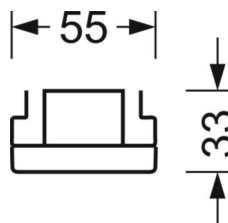

Оптика

Оснастка	LED, цветопередача/оттенок света CRI ≥ 80 / 6500K
Допуск для координаты цветности (MacAdam)	3SDCM
Фотобиологическая безопасность (светильник)	RG1
Номинальный световой поток	7893lm
Срок службы LED	50000h L80/B10 (Tq 35°C)
светоотдача светильников	149lm/W
Угол излучения	95° (C0) / 95° (C90)
UGR поп./вдоль	20.9 / 21.3

DEEP-LINK

<https://www.regiolum.de/ru/article/19415006174>

Ссылка	LED 8000lm 865
ηLB	100 %
Φ ↓/↑	98 % / 2 %
UGR поп./вдоль	20.9 / 21.3

Механика

цвет корпуса	черный RAL 9005
размеры (LxWxH/DxH)	1531mm x 55mm x 33mm
вес (нетто)	2kg
Вид монтажа	сборка трековых систем, световая структура

размеры

L	1531 mm	Длина
В	55 mm	Ширина
Н	33 mm	Высота